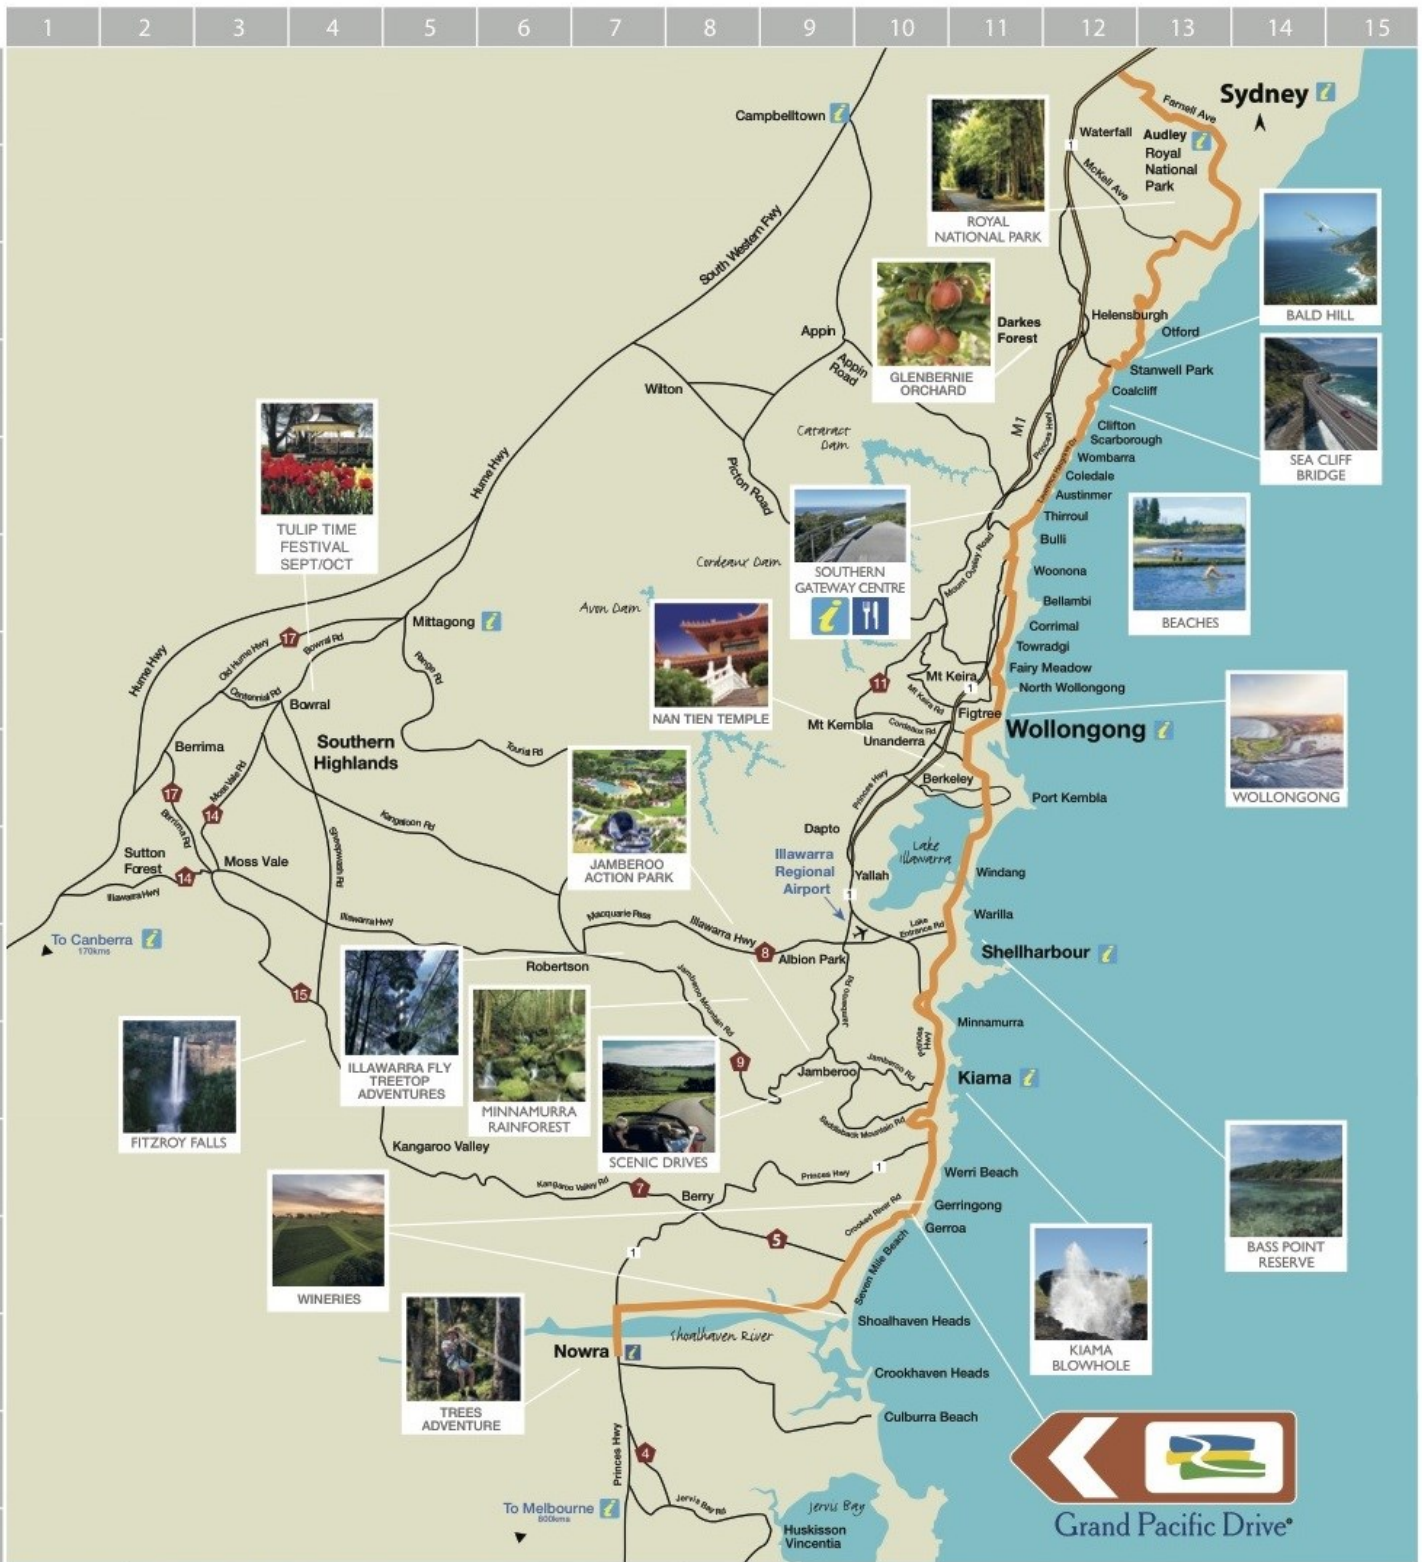

WOLLONGONG REGION MAP

GRAND PACIFIC DRIVE DISTANCE CHART

FOLLOW THE DIRECTIONAL SIGNAGE

	SYDNEY	WOLL	SHELL	KIAMA	SHOAL	STH HLDS	B BAY	CANBERRA
SYDNEY		85km	110km	123km	145km	112km	278km	285km
WOLLONGONG	85km		29km	38km	78km	60km	197km	234km
SHELLHARBOUR	110km	29km		14km	54km	60km	173km	216km
KIAMA	123km	38km	14km		40km	62km	159km	218km
SHOALHAVEN	145km	78km	54km	40km		61km	118km	216km
STH HIGHLANDS	112km	60km	60km	62km	61km		179km	169km
BATEMANS BAY	278km	197km	173km	159km	118km	179km		149km
CANBERRA	285km	234km	216km	218km	216km	169km	149km	